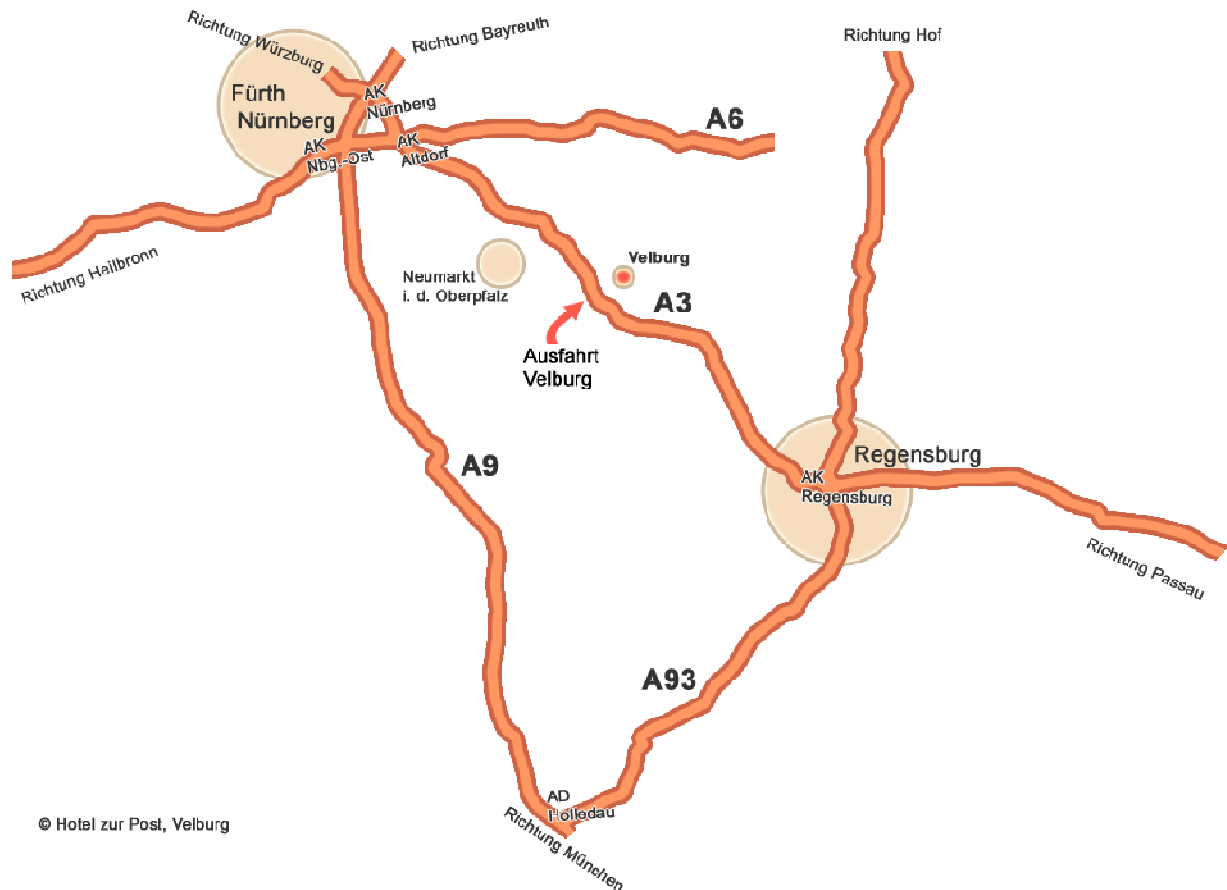

Anfahrtsbeschreibung Hotel-Gasthof „Zur Post“

Unser Hotel-Gasthof "Zur Post" liegt im Bundesland Bayern in der südwestlichen Oberpfalz, auf halber Strecke zwischen Regensburg und Nürnberg.

Am besten erreichen Sie uns mittels der Bundesautobahn 3, Anschlussstelle Velburg.

Verlassen Sie die Autobahn an der Ausfahrt Velburg.

Aus Richtung Nürnberg kommend biegen Sie nun links auf die Staatstrasse 2220 ab. Sollten Sie hingegen aus Richtung Regensburg kommen, biegen Sie bitte rechts ab.

Anschließend folgen Sie dem Strassenverlauf für wenige Kilometer. Sie passieren das Ortsschild der Stadt Velburg. Links sehen Sie nun eine Tankstelle. Weiterhin dem Strassenverlauf folgen, bis Sie nach ca. 300m auf eine abknickende Vorfahrt stoßen.

Hier fahren Sie geradeaus und folgen nicht der Vorfahrtsstraße. Die nächste Abzweigung biegen Sie links ab und nach 200m sehen Sie zu Ihrer linken den Hotel-Gasthof "Zur Post".

Kurzzeitige Parkmöglichkeiten für Busse und PKW sind in der Stadtmitte vorhanden. Unsere hauseigenen, längerfristigen Parkplätze werden Ihnen vom Personal zugeteilt.