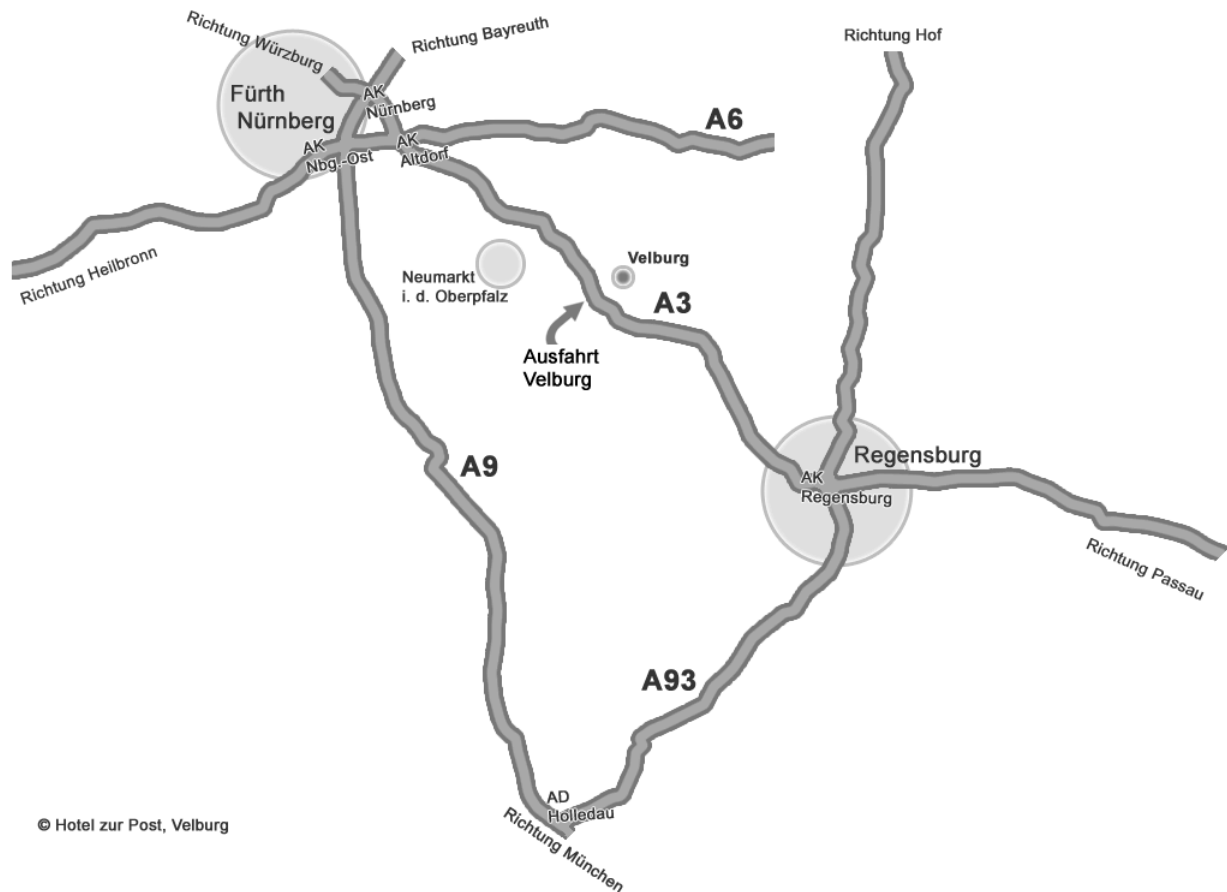

# Anfahrtsbeschreibung Hotel-Gasthof „Zur Post“

Unser Hotel-Gasthof "Zur Post" liegt im Bundesland Bayern in der südwestlichen Oberpfalz, auf halber Strecke zwischen Regensburg und Nürnberg.

Am besten erreichen Sie uns mittels der Bundesautobahn 3, Anschlussstelle Velburg.

Verlassen Sie die Autobahn an der Ausfahrt Velburg.

Aus Richtung Nürnberg kommend biegen Sie nun links auf die Staatstrasse 2220 ab. Sollten Sie hingegen aus Richtung Regensburg kommen, biegen Sie bitte rechts ab.

Anschließend folgen Sie dem Strassenverlauf für wenige Kilometer. Sie passieren das Ortsschild der Stadt Velburg. Links sehen Sie nun eine Tankstelle. Weiterhin dem Strassenverlauf folgen, bis Sie nach ca. 300m auf eine abknickende Vorfahrt stoßen.

Hier fahren Sie geradeaus und folgen nicht der Vorfahrtsstraße. Die nächste Abzweigung biegen Sie links ab und nach 200m sehen Sie zu Ihrer linken den Hotel-Gasthof "Zur Post".

Kurzzeitige Parkmöglichkeiten für Busse und PKW sind in der Stadtmitte vorhanden. Unsere hauseigenen, längerfristigen Parkplätze werden Ihnen vom Personal zugeteilt.